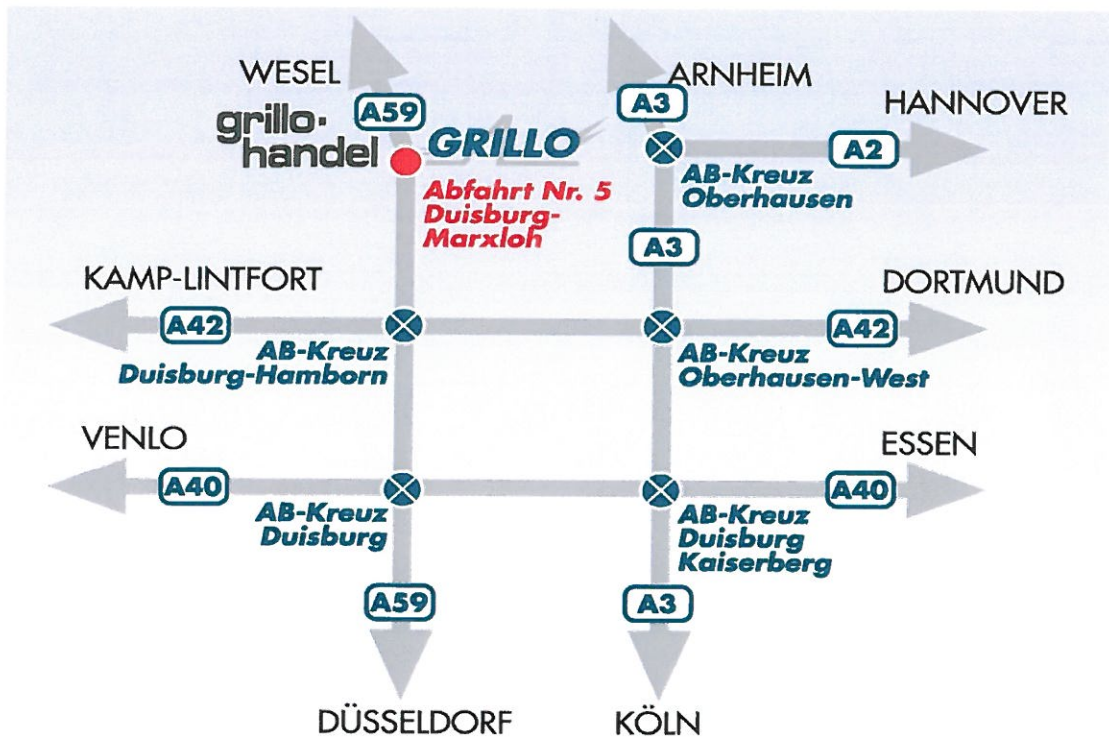

ÜBERSICHT AUTOBAHNNETZ UND ABFAHRT

Sie kommen von der A59 aus Richtung Weasel

Folgen Sie der roten Linie auf der Karte

- zur Hauptverwaltung der Grillo-Werke AG 1
- zur Grillo Immobilienverwaltung GmbH & Co. KG 2
- zur Wilhelm Grillo Handelsgesellschaft mbH 3
- zur OSU Maschinenbau GmbH 4

Folgen Sie der blauen Linie auf der Karte

- zum Geschäftsbereich Metall der Grillo-Werke AG 5
- zum Geschäftsbereich Chemie der Grillo-Werke AG 6
- zur CHEMAD GmbH 7

Folgen Sie der grünen Linie auf der Karte

- zur Grillo Almetall GmbH 8
- zum Metalllager der Wilhelm Grillo Handelsgesellschaft mbH 8

Sie kommen von der A59 aus Richtung Duisburg

Vom HBF Duisburg erreichen Sie uns mit den Straßenbahnlinien 903 oder 901 bis Duisburg-Marxloh (Pollmannkreuz).